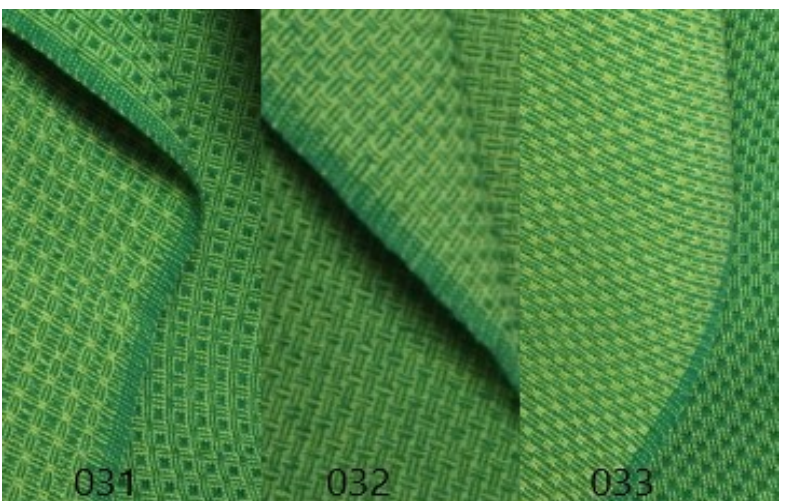

005	Leinenspültuch II (kbA) naturfarbenes und gebleichtes Langfaserflachs, mit farbigen (dunkelblau, türkis, dunkelgrün, hellgrün) Akzentstreifen, ca. 32x32cm, Baumwollsaumnaht und Baumwolletikett als Aufhänger	12,00 €
-----	--	---------

013 Muster / Bindung
Gerstenkorn „Sterne“

Handtuch Halbleinen 35,00 €
(kbA), ca. 47x67 cm,
Baumwollnaht und
Baumwolletikett, 2
Aufhänger, petrolblau-
türkis

021 Muster / Bindung
Gerstenkorn „Vierecke“

022 Muster / Bindung
Gerstenkorn „Striche“

023 Muster / Bindung
Gerstenkorn „Sterne“

Handtuch Halbleinen 35,00 €
(kbA), ca. 47x67 cm,
Baumwollnaht und
Baumwolletikett, 2
Aufhänger, grün-hellgrün

031 Muster / Bindung
Gerstenkorn „Vierecke“

032 Muster / Bindung
Gerstenkorn „Striche“

033 Muster / Bindung
Gerstenkorn „Sterne“

Art.-nr Bezeichnung Preis

041 **handgewebte Babydecke
aus Baumwolle** (OEKO-
TEX), Größe ca. 70x125cm,
Gewicht ca. 350g, grün-
hellgrün mit dezenter farbiger
Umrandung (rosa-hellblau),
kunstfaserfrei