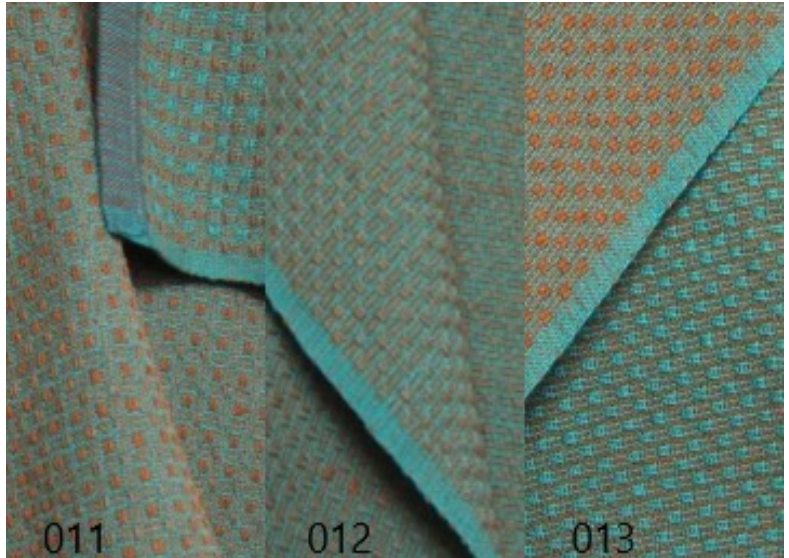

Produktliste mit Preisen

Art.-nr	Bezeichnung	Preis
	Leinenspültuch I (kbA) naturfarben, blauer Rand mit farbigen Akzent- streifen, ca. 29x29cm, Baumwollsaumnaht und Baumwolletikett als Aufhänger	12,00 €
001	Akzentstreifen blau	
002	Akzentstreifen blau-bunt	
003	Akzentstreifen bunt-bunt	
004	3 Stück Leinenspültuch (kbA) naturfarben, blauer Rand mit blauen, blau- bunten oder bunt-bunten Akzentstreifen	33,00 €

005	Leinenspültuch II (kbA) naturfarbenes und gebleichtes Langfaserflachs, mit farbigen (dunkelblau, türkis, dunkelgrün, hellgrün) Akzentstreifen, ca. 32x32cm, Baumwollsaumnaht und Baumwolletikett als Aufhänger	12,00 €
-----	--	---------

013 Muster / Bindung
Gerstenkorn „Sterne“

Handtuch Halbleinen 35,00 €
(kbA), ca. 47x67 cm,
Baumwollnaht und
Baumwolletikett, 2
Aufhänger, petrolblau-
türkis

021 Muster / Bindung
Gerstenkorn „Vierecke“

022 Muster / Bindung
Gerstenkorn „Striche“

033 Muster / Bindung
Gerstenkorn „Sterne“

Art.-nr Bezeichnung Preis

041 **handgewebte Babydecke
aus Baumwolle** (OEKO-
TEX), Größe ca. 70x125cm,
Gewicht ca. 350g, grün-
hellgrün mit dezenter farbiger
Umrandung (rosa-hellblau),
kunstfaserfrei